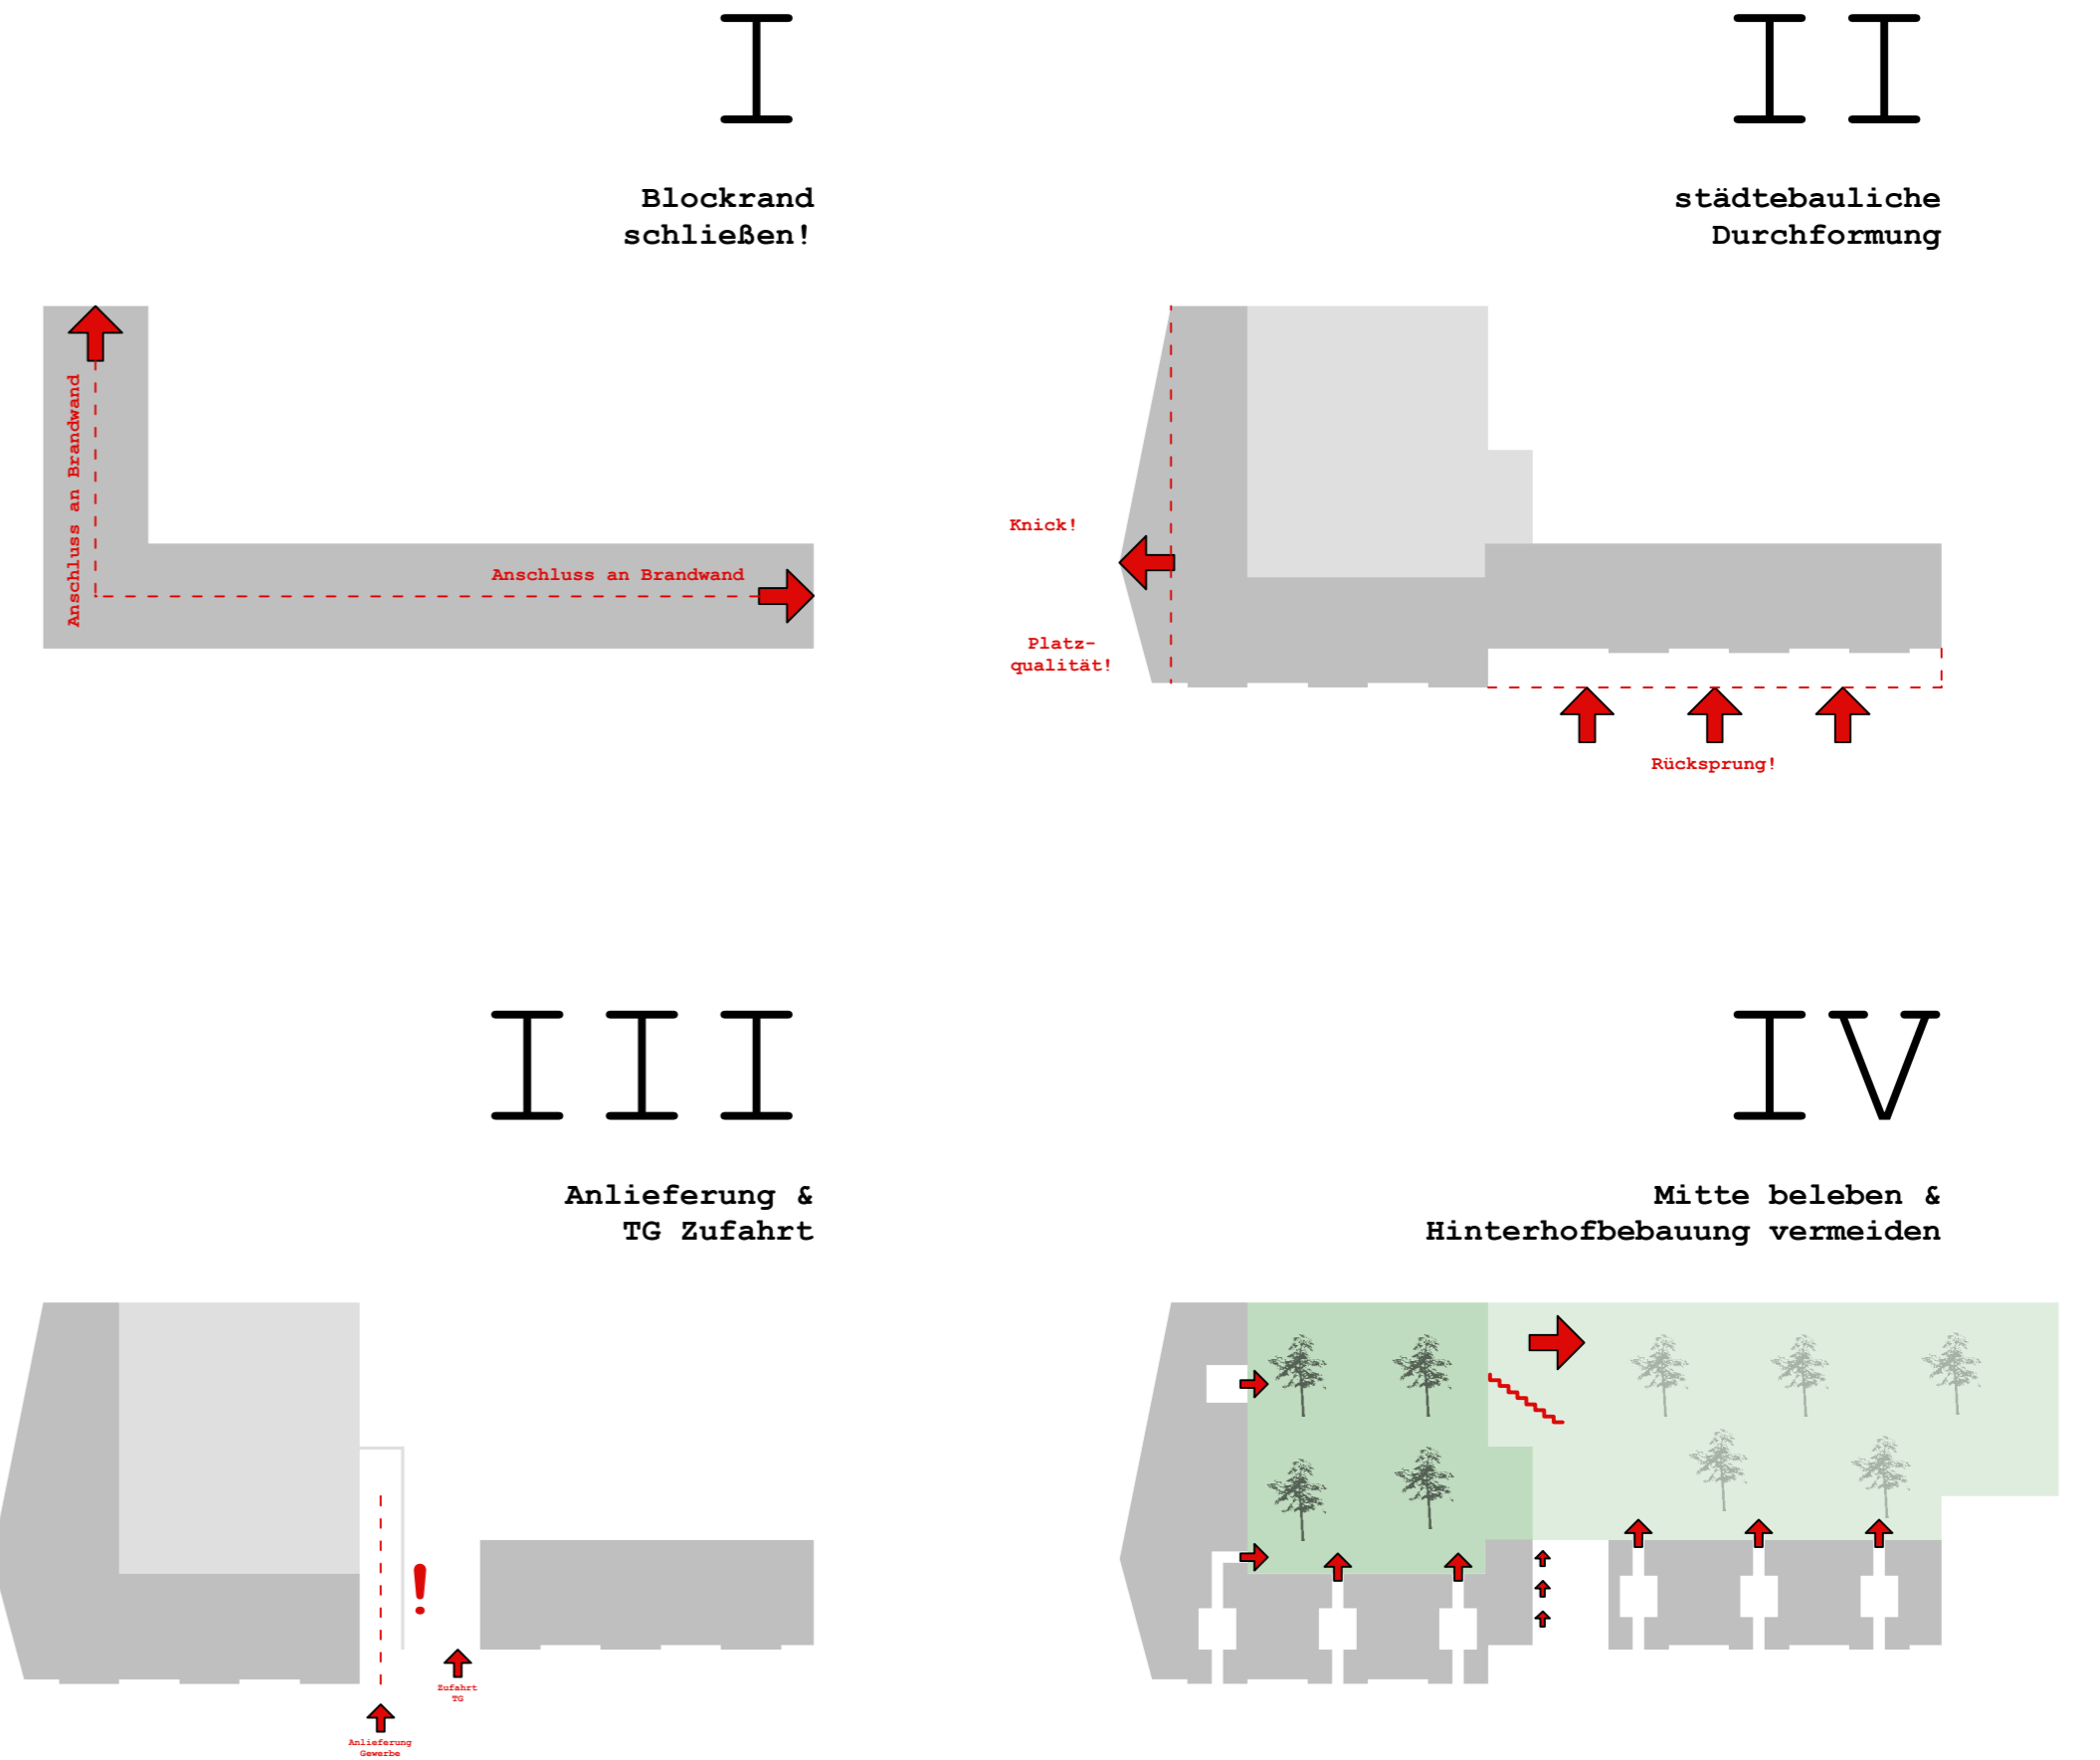

"Wohnquartier Ilversgehofener Platz"

Einladungswettbewerb nach RPW Magdeburger Allee, Ecke Stollbergstraße im Kooperativen Verfahren.

Lageplan
Maßstab 1:1000

Piktogramme | Konzept
Maßstab

Perspektive

Ansicht Magdeburger Allee
Maßstab 1:200

Querschnitt
Maßstab 1:200

Ansicht Stollbergstraße
Maßstab 1:200