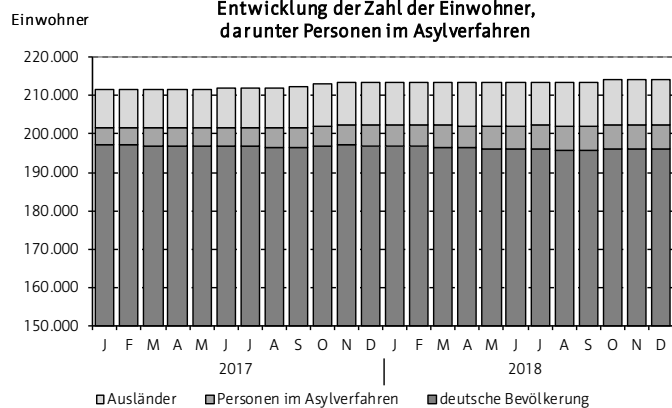

Eckdaten aus dem Einwohnermelderegister

Erfurt

Bevölkerungs- und Geburtenentwicklung

Veränderung der Bevölkerungszahlen gegenüber dem Vorjahresmonat

Entwicklung der Zahl der Einwohner, darunter Personen im Asylverfahren

Entwicklung der Zahl der Ausländer, darunter Personen im Asylverfahren

Einwohner mit Hauptwohnsitz zum 31.12.2018

insgesamt	214.109	Hauptwohnsitzer
davon	104.480	Männer
	109.629	Frauen
darunter	18.036	Ausländer
Einwohner mit Nebenwohnsitz	2.099	Personen

Personen im Asylverfahren zum 02.01.2019

(Beinhaltet alle Personen mit einem Aufenthalt aus völkerrechtlichen, humanitären oder politischen Gründen nach Abschnitt 5 des Aufenthaltsgesetzes.)

insgesamt	6.211	Personen
davon		
- im Bewerberverfahren	792	Personen
- mit Aufenthaltserlaubnis	5.155	Personen
- abgelehnte Asylbewerber bzw. Ausreisepflichtige	264	Personen