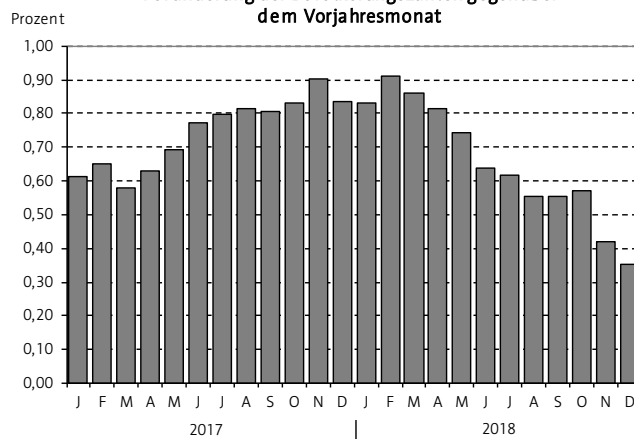

Eckdaten aus dem Einwohnermelderegister

Erfurt

Bevölkerungs- und Geburtenentwicklung

Veränderung der Bevölkerungszahlen gegenüber dem Vorjahresmonat

Entwicklung der Zahl der Einwohner, darunter Personen im Asylverfahren

Entwicklung der Zahl der Ausländer, darunter Personen im Asylverfahren

Einwohner mit Hauptwohnsitz zum 31.12.2018

insgesamt	214.109	Hauptwohnsitzer
davon	104.480	Männer
	109.629	Frauen
darunter	18.036	Ausländer
Einwohner mit Nebenwohnsitz	2.099	Personen

Personen im Asylverfahren zum 02.01.2019

(Beinhaltet alle Personen mit einem Aufenthalt aus völkerrechtlichen, humanitären oder politischen Gründen nach Abschnitt 5 des Aufenthaltsgesetzes.)

insgesamt	6.211	Personen
davon		
- im Bewerberverfahren	792	Personen
- mit Aufenthaltserlaubnis	5.155	Personen
- abgelehnte Asylbewerber bzw. Ausreisepflichtige	264	Personen