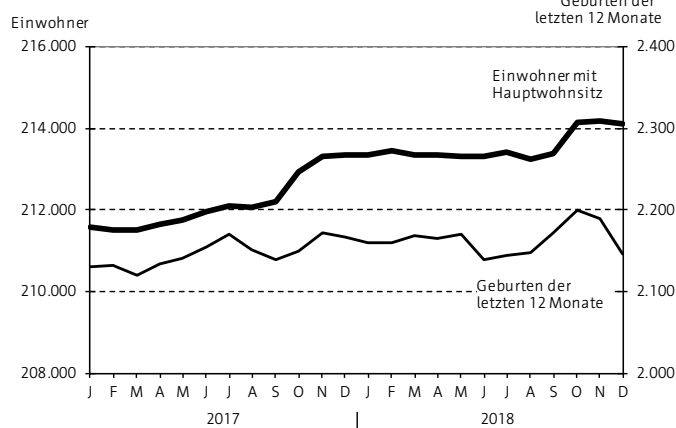

Eckdaten aus dem Einwohnermelderegister

Erfurt

Bevölkerungs- und Geburtenentwicklung

Veränderung der Bevölkerungszahlen gegenüber dem Vorjahresmonat

Entwicklung der Zahl der Einwohner, darunter Personen im Asylverfahren

Entwicklung der Zahl der Ausländer, darunter Personen im Asylverfahren

Einwohner mit Hauptwohnsitz zum 31.12.2018

insgesamt	214.109	Hauptwohnsitzer
davon	104.480	Männer
	109.629	Frauen
darunter	18.036	Ausländer
Einwohner mit Nebenwohnsitz	2.099	Personen

Personen im Asylverfahren zum 02.01.2019

(Beinhaltet alle Personen mit einem Aufenthalt aus völkerrechtlichen, humanitären oder politischen Gründen nach Abschnitt 5 des Aufenthaltsgesetzes.)

insgesamt	6.211	Personen
davon		
- im Bewerberverfahren	792	Personen
- mit Aufenthaltserlaubnis	5.155	Personen
- abgelehnte Asylbewerber bzw. Ausreisepflichtige	264	Personen