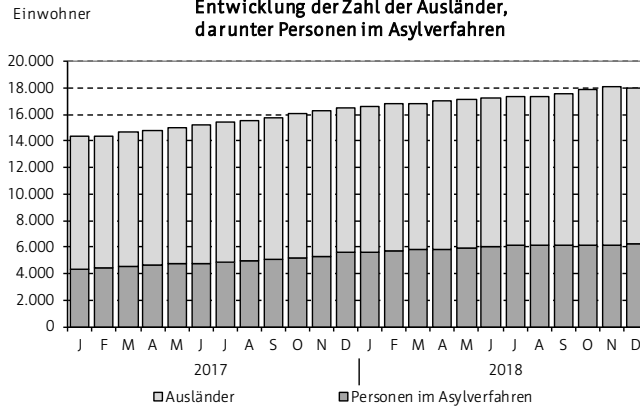

Eckdaten aus dem Einwohnermelderegister

Erfurt

Bevölkerungs- und Geburtenentwicklung

Veränderung der Bevölkerungszahlen gegenüber dem Vorjahresmonat

Entwicklung der Zahl der Einwohner, darunter Personen im Asylverfahren

Entwicklung der Zahl der Ausländer, darunter Personen im Asylverfahren

Einwohner mit Hauptwohnsitz zum 31.12.2018

insgesamt	214.109	Hauptwohnsitzer
davon	104.480	Männer
	109.629	Frauen
darunter	18.036	Ausländer
Einwohner mit Nebenwohnsitz	2.099	Personen

Personen im Asylverfahren zum 02.01.2019

(Beinhaltet alle Personen mit einem Aufenthalt aus völkerrechtlichen, humanitären oder politischen Gründen nach Abschnitt 5 des Aufenthaltsgesetzes.)

insgesamt	6.211	Personen
davon		
- im Bewerberverfahren	792	Personen
- mit Aufenthaltserlaubnis	5.155	Personen
- abgelehnte Asylbewerber bzw. Ausreisepflichtige	264	Personen